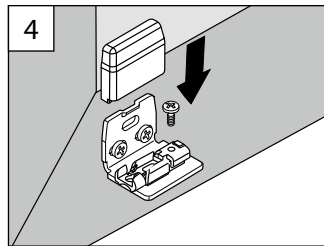

A Montage

Fixation – Montage

→ **Bitte nur beiliegende Schrauben verwenden!**

Please use only the enclosed screws! - Veuillez utiliser seulement les vis jointes!

Standard

Standard
Standard

Wabe

Honeycomb
Alvéole

SPANNSCHUH

TENSION CORD BRACKET

SUPPORT DE CÂBLES

WANDWINKEL

WALL FIXING BRACKET - SUPPORT MURAL

X = BestellmaÙe

X = Order measures - X = Mesures d'ordre

B Demontage