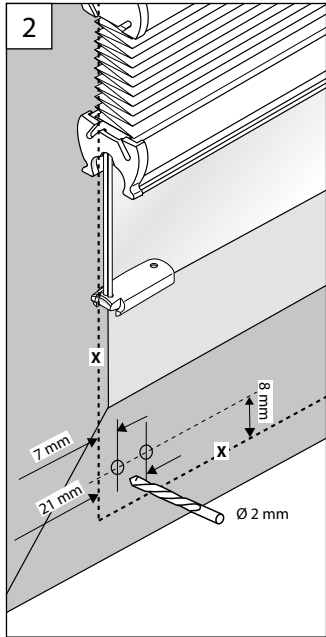

A Montage

Fixation – Montage

→ **Bitte nur beiliegende Schrauben verwenden!**

Please use only the enclosed screws! - Veuillez utiliser seulement les vis jointes!

Standard

Standard
Standard

Wabe

Honeycomb
Alvéole

SPANNSCHUH

TENSION CORD BRACKET

SUPPORT DE CÂBLES

WANDWINKEL

WALL FIXING BRACKET - SUPPORT MURAL

X = BestellmaÙe

X = Order measures - X = Mesures d'ordre

B Demontage