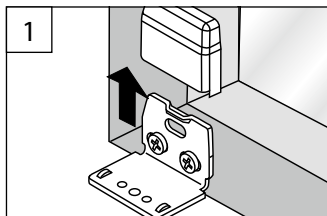

SPANNSCHUH

TENSION CORD BRACKET

SUPPORT DE CÂBLES

WANDWINKEL

WALL FIXING BRACKET - SUPPORT MURAL

X = BestellmaÙe

X = Order measures - X = Mesures d'ordre

B Demontage

Dismantling – Démontage

SPANNSCHUH

TENSION CORD BRACKET – SUPPORT DE CÂBLES

WANDWINKEL

WALL FIXING BRACKET – SUPPORT MURAL

5

C Montage Klemmschuh

Fixation of the clamping shoe

Fixation de la mâchoire de serrage

Hinweis: Klemmschuh Anlagen-Mitte ist nicht Bestandteil der Standardlieferung und kann extra unter 643043... nachbestellt werden.

Advice: The clamping shoe for the middle of the installation is not included in the standard delivery and can be reordered under 643043...