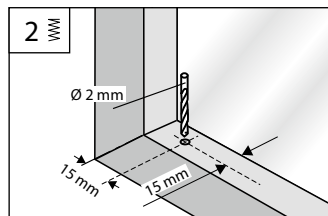

A Montage

Fixation – Montage

→ **Bitte nur beiliegende Schrauben verwenden!**

Please use only the enclosed screws! - Veuillez utiliser seulement les vis jointes!

Standard

Standard
Standard

Wabe

Honeycomb
Alvéole

SPANNSCHUH

TENSION CORD BRACKET

SUPPORT DE CÂBLES

WANDWINKEL

WALL FIXING BRACKET - SUPPORT MURAL

X = BestellmaÙe

X = Order measures - X = Mesures d'ordre

B Demontage