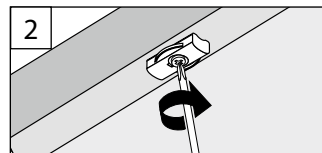

Hinweis: Klemmschuh Anlagen-Mitte ist nicht Bestandteil der Standardlieferung und kann extra unter 643043... nachbestellt werden.

Advice: The clamping shoe for the middle of the installation is not included in the standard delivery and can be reordered under 643043...

Avis: La mâchoire de serrage pour le centre de l'installation est pas comprise dans la livraison standard est peut être commandée sous 643043...