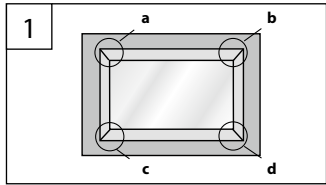

A Montage

Fixation – Montage

→ **Bitte nur beiliegende Schrauben verwenden!**

Please use only the enclosed screws! - Veuillez utiliser seulement les vis jointes!

Standard

Standard
Standard

Wabe

Honeycomb
Alvéole

SPANNSCHUH

TENSION CORD BRACKET

SUPPORT DE CÂBLES

WANDWINKEL

WALL FIXING BRACKET - SUPPORT MURAL

X = BestellmaÙe

X = Order measures - X = Mesures d'ordre

B Demontage