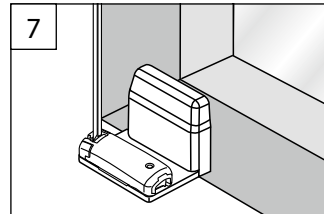

A Montage

Fixation – Montage

→ **Bitte nur beiliegende Schrauben verwenden!**

Please use only the enclosed screws! - Veuillez utiliser seulement les vis jointes!

Standard

Standard
Standard

Wabe

Honeycomb
Alvéole

SPANNSCHUH

TENSION CORD BRACKET

SUPPORT DE CÂBLES

WANDWINKEL

WALL FIXING BRACKET - SUPPORT MURAL

X = BestellmaÙe

X = Order measures - X = Mesures d'ordre

B Demontage