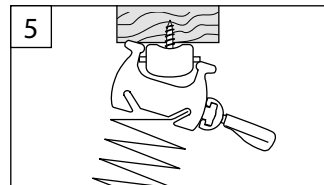

Hinweis: Klemmschuh Anlagen-Mitte ist nicht Bestandteil der Standardlieferung und kann extra unter 643043... nachbestellt werden.

Advice: The clamping shoe for the middle of the installation is not included in the standard delivery and can be reordered under 643043...

Avis: La mâchoire de serrage pour le centre de l'installation est pas comprise dans la livraison standard est peut être commandée sous 643043...