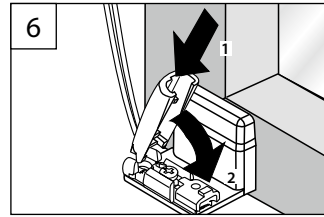

A Montage

Fixation – Montage

→ **Bitte nur beiliegende Schrauben verwenden!**

Please use only the enclosed screws! - Veuillez utiliser seulement les vis jointes!

Standard

Standard
Standard

Wabe

Honeycomb
Alvéole

SPANNSCHUH

TENSION CORD BRACKET

SUPPORT DE CÂBLES

WANDWINKEL

WALL FIXING BRACKET - SUPPORT MURAL

X = BestellmaÙe

X = Order measures - X = Mesures d'ordre

B Demontage