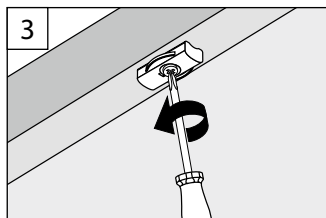

B Demontage Klemmschuh

Dismantling of the clamping shoe.

Démontage de la mâchoire de serrage

D Bedienung

Operation - Manipulation

Plissee

Pleated blinds - Stores plissés

VS2

A Montage

Fixation – Montage

→ **Bitte nur beiliegende Schrauben verwenden!**

Please use only the enclosed screws! - Veuillez utiliser seulement les vis jointes!

Standard

Standard
Standard

Wabe

Honeycomb
Alvéole