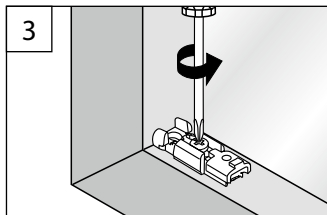

B Demontage

Dismantling – Démontage

SPANNSCHUH

TENSION CORD BRACKET – SUPPORT DE CÂBLES