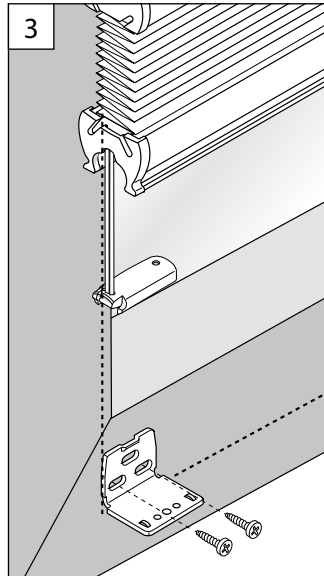

A Montage

Fixation – Montage

→ **Bitte nur beiliegende Schrauben verwenden!**

Please use only the enclosed screws! - Veuillez utiliser seulement les vis jointes!

Standard

Standard
Standard

Wabe

Honeycomb
Alvéole

SPANNSCHUH

TENSION CORD BRACKET

SUPPORT DE CÂBLES

WANDWINKEL

WALL FIXING BRACKET - SUPPORT MURAL

X = BestellmaÙe

X = Order measures - X = Mesures d'ordre

B Demontage