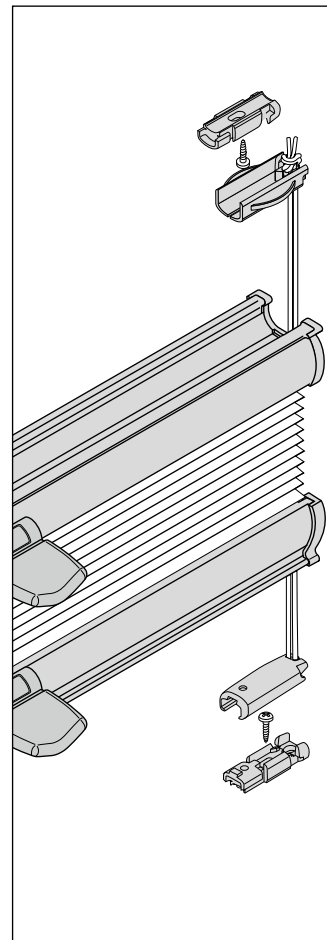

A Montage

Fixation – Montage

→ **Bitte nur beiliegende Schrauben verwenden!**

Please use only the enclosed screws! - Veuillez utiliser seulement les vis jointes!

Standard

Standard
Standard

Wabe

Honeycomb
Alvéole

SPANNSCHUH

TENSION CORD BRACKET

SUPPORT DE CÂBLES

WANDWINKEL

WALL FIXING BRACKET - SUPPORT MURAL

X = BestellmaÙe

X = Order measures - X = Mesures d'ordre

B Demontage