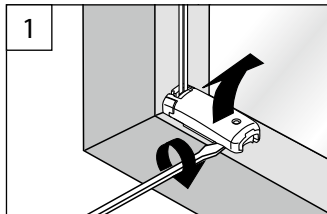

B Demontage

Dismantling – Démontage

SPANNSCHUH

TENSION CORD BRACKET – SUPPORT DE CÂBLES