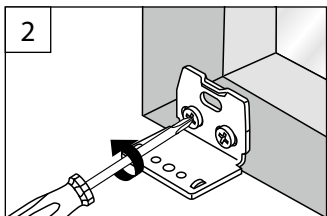

SPANNSCHUH

TENSION CORD BRACKET

SUPPORT DE CÂBLES

WANDWINKEL

WALL FIXING BRACKET - SUPPORT MURAL

X = BestellmaÙe

X = Order measures - X = Mesures d'ordre

B Demontage

Dismantling – Démontage

SPANNSCHUH

TENSION CORD BRACKET – SUPPORT DE CÂBLES

WANDWINKEL

WALL FIXING BRACKET – SUPPORT MURAL

5

C Montage Klemmschuh

Fixation of the clamping shoe

Fixation de la mâchoire de serrage

Hinweis: Klemmschuh Anlagen-Mitte ist nicht Bestandteil der Standardlieferung und kann extra unter 643043... nachbestellt werden.

Advice: The clamping shoe for the middle of the installation is not included in the standard delivery and can be reordered under 643043...