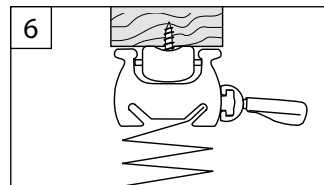

Hinweis: Klemmschuh Anlagen-Mitte ist nicht Bestandteil der Standardlieferung und kann extra unter 643043... nachbestellt werden.

Advice: The clamping shoe for the middle of the installation is not included in the standard delivery and can be reordered under 643043...

Avis: La mâchoire de serrage pour le centre de l'installation est pas comprise dans la livraison standard est peut être commandée sous 643043...