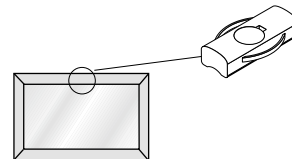

SPANNSCHUH

TENSION CORD BRACKET

SUPPORT DE CÂBLES

WANDWINKEL

WALL FIXING BRACKET - SUPPORT MURAL

X = BestellmaÙe

X = Order measures - X = Mesures d'ordre

B Demontage

Dismantling – Démontage

SPANNSCHUH

TENSION CORD BRACKET – SUPPORT DE CÂBLES

WANDWINKEL

WALL FIXING BRACKET – SUPPORT MURAL

5

C Montage Klemmschuh

Fixation of the clamping shoe

Fixation de la mâchoire de serrage

Hinweis: Klemmschuh Anlagen-Mitte ist nicht Bestandteil der Standardlieferung und kann extra unter 643043... nachbestellt werden.

Advice: The clamping shoe for the middle of the installation is not included in the standard delivery and can be reordered under 643043...