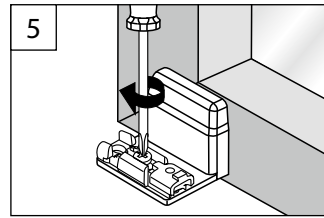

A Montage

Fixation – Montage

→ **Bitte nur beiliegende Schrauben verwenden!**

Please use only the enclosed screws! - Veuillez utiliser seulement les vis jointes!

Standard

Standard
Standard

Wabe

Honeycomb
Alvéole

SPANNSCHUH

TENSION CORD BRACKET

SUPPORT DE CÂBLES

WANDWINKEL

WALL FIXING BRACKET - SUPPORT MURAL

X = BestellmaÙe

X = Order measures - X = Mesures d'ordre

B Demontage